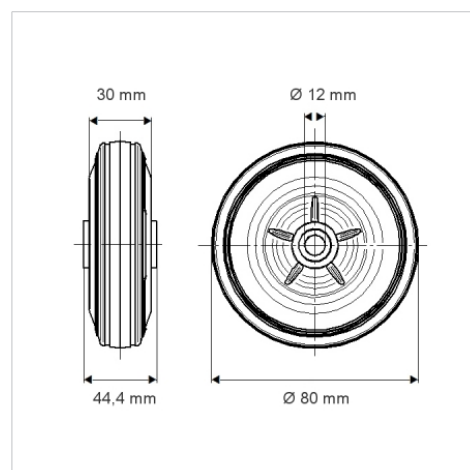

Dimensions

Advantages at a glance

Качество качения	● ● ● ○ ○
Шум движения	● ● ● ○ ○
Трение	● ● ○ ○ ○
Коррозионная стойкость	● ● ● ○ ○